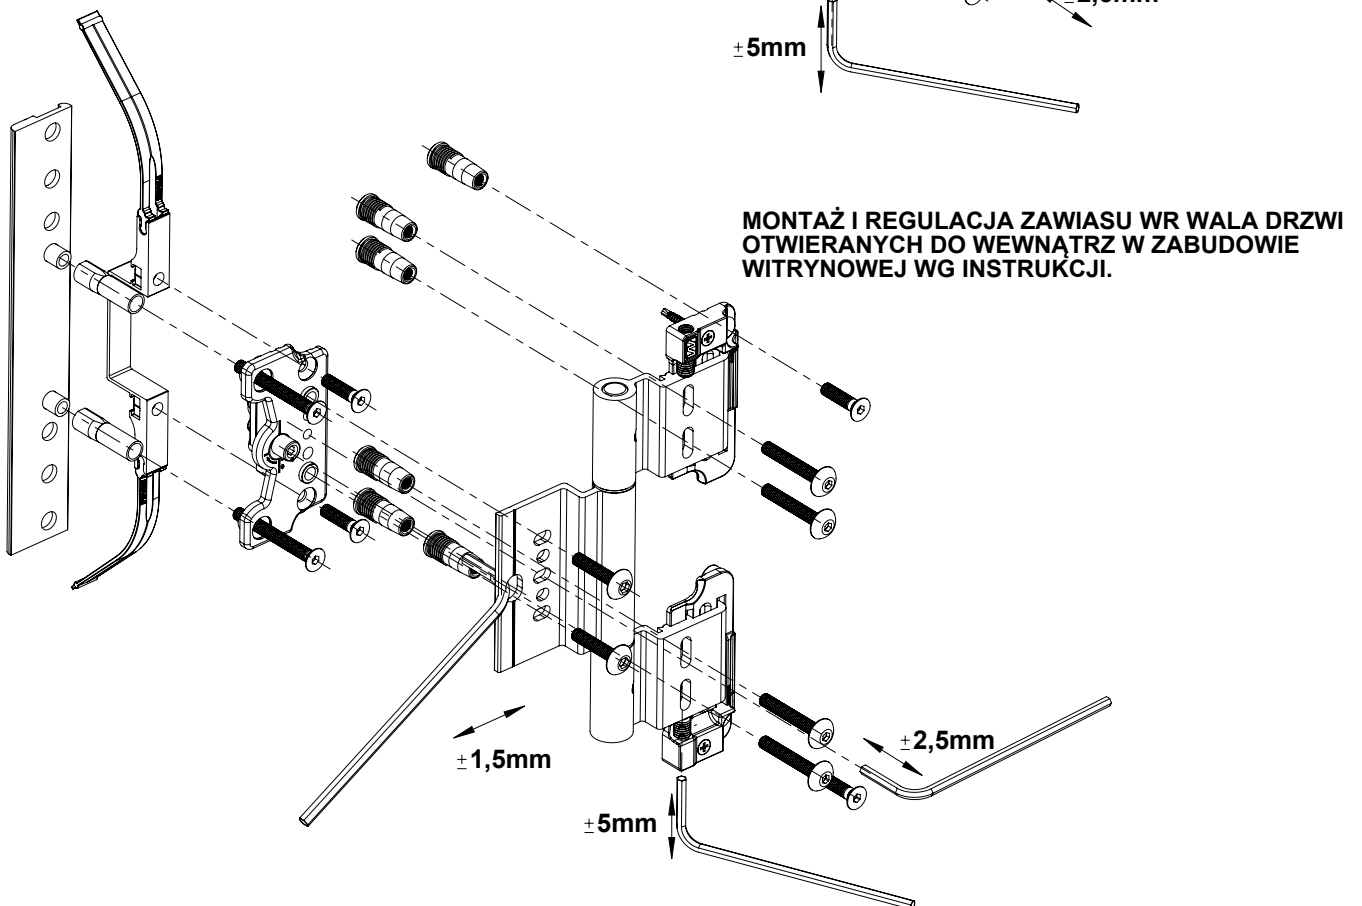

Zawias rolkowy Wala do drzwi otwieranych do wewnątrz w zabudowie indywidualnej i witrynowej w systemie MB70.

Zawias rolkowy Wala do drzwi otwieranych na zewnątrz w zabudowie indywidualnej i witrynowej w systemie MB70.

MONTAŻ I REGULACJA ZAWIASU WR WALA DRZWI OTWIERANYCH NA ZEWNĄTRZ W ZABUDOWIE INDYWIDUALNEJ WG INSTRUKCJI.

MONTAŻ I REGULACJA ZAWIASU WR WALA DRZWI OTWIERANYCH NA ZEWNĄTRZ W ZABUDOWIE WITRYNOWEJ WG INSTRUKCJI.

Zawias rolkowy WALA: drzwi otwierane do wewnątrz

Ogólna tabela			
OSZCIEŻNICA	SKRZYDŁO	K518114X	K518335X
K518105X	K415227X	WR MB70 W1	WR MB70 W4
K518115X			
K518109X		WR MB70 W2	WR MB70 W5
K518129X			
K518426X		WR MB70 W3	WR MB70 W6
K518102X			
K518122X		WR MB70 W7	WR MB70 W8
K518125X			
K518101X			
K518118X			
K518460X			
K518461X			
K518462X			
K518464X			

Zawias rolkowy WALA: drzwi otwierane na zewnątrz