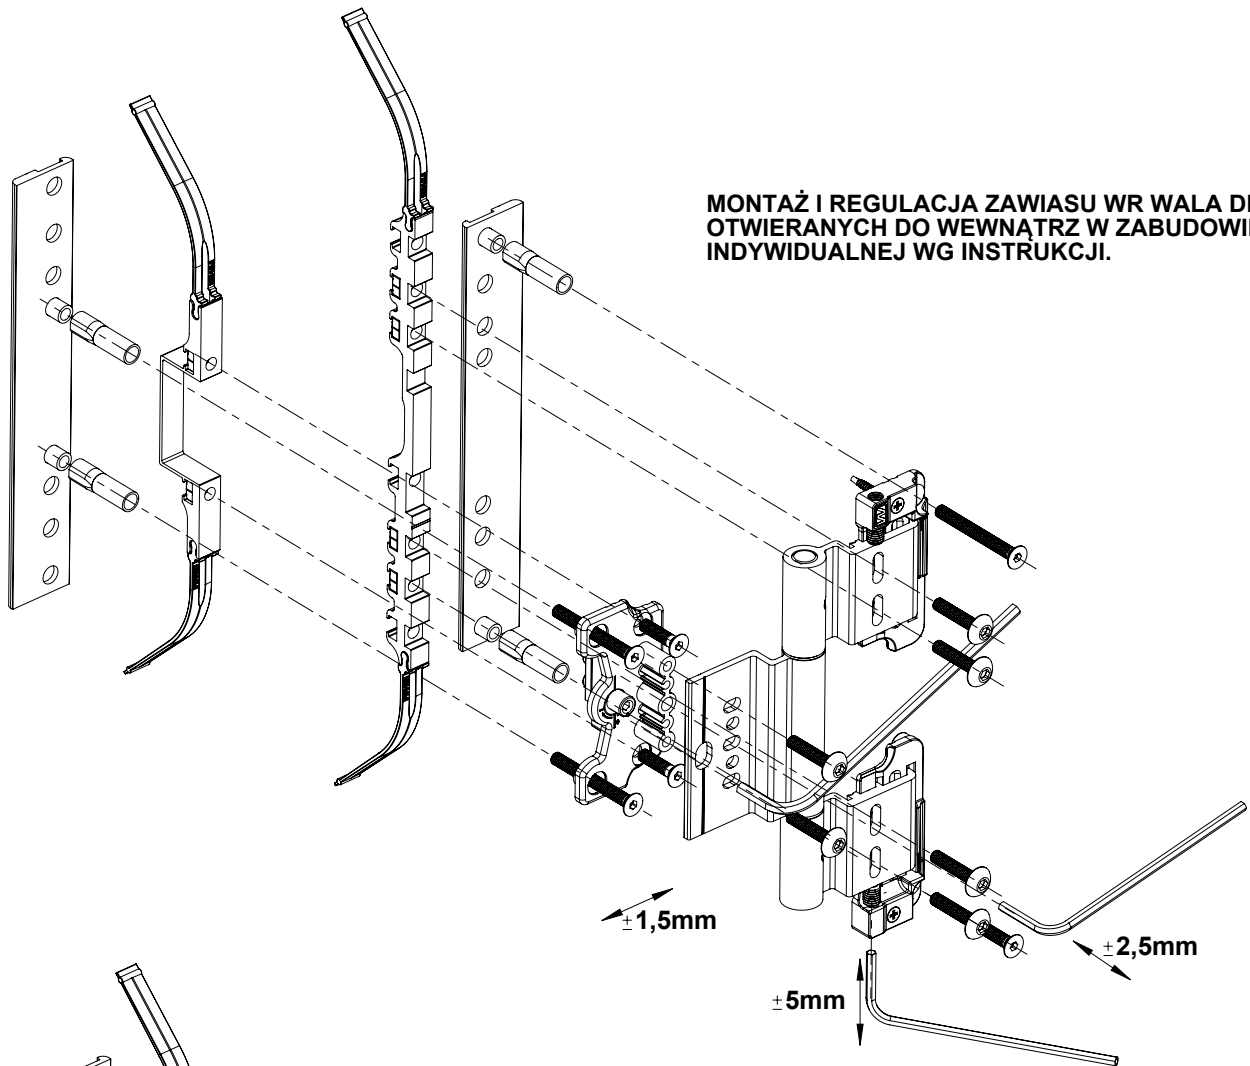

Zawias rolkowy Wala do drzwi otwieranych do wewnątrz w zabudowie indywidualnej i witrynowej w systemie MB70.

Zawias rolkowy Wala do drzwi otwieranych na zewnątrz w zabudowie indywidualnej i witrynowej w systemie MB70.

MONTAŻ I REGULACJA ZAWIASU WR WALA DRZWI OTWIERANYCH NA ZEWNĄTRZ W ZABUDOWIE INDYWIDUALNEJ WG INSTRUKCJI.

MONTAŻ I REGULACJA ZAWIASU WR WALA DRZWI OTWIERANYCH NA ZEWNĄTRZ W ZABUDOWIE WITRYNOWEJ WG INSTRUKCJI.

Zawias rolkowy WALA: drzwi otwierane do wewnątrz

Ogólna tabela			
OSZCIEŻNICA	SKRZYDŁO	K518114X	K518335X
K518105X	K415227X	WR MB70 W1	WR MB70 W4
K518115X			
K518109X		WR MB70 W2	WR MB70 W5
K518129X			
K518426X		WR MB70 W3	WR MB70 W6
K518102X			
K518122X		WR MB70 W7	WR MB70 W8
K518125X			
K518101X			
K518118X			
K518460X			
K518461X			
K518462X			
K518464X			

Zawias rolkowy WALA: drzwi otwierane na zewnątrz