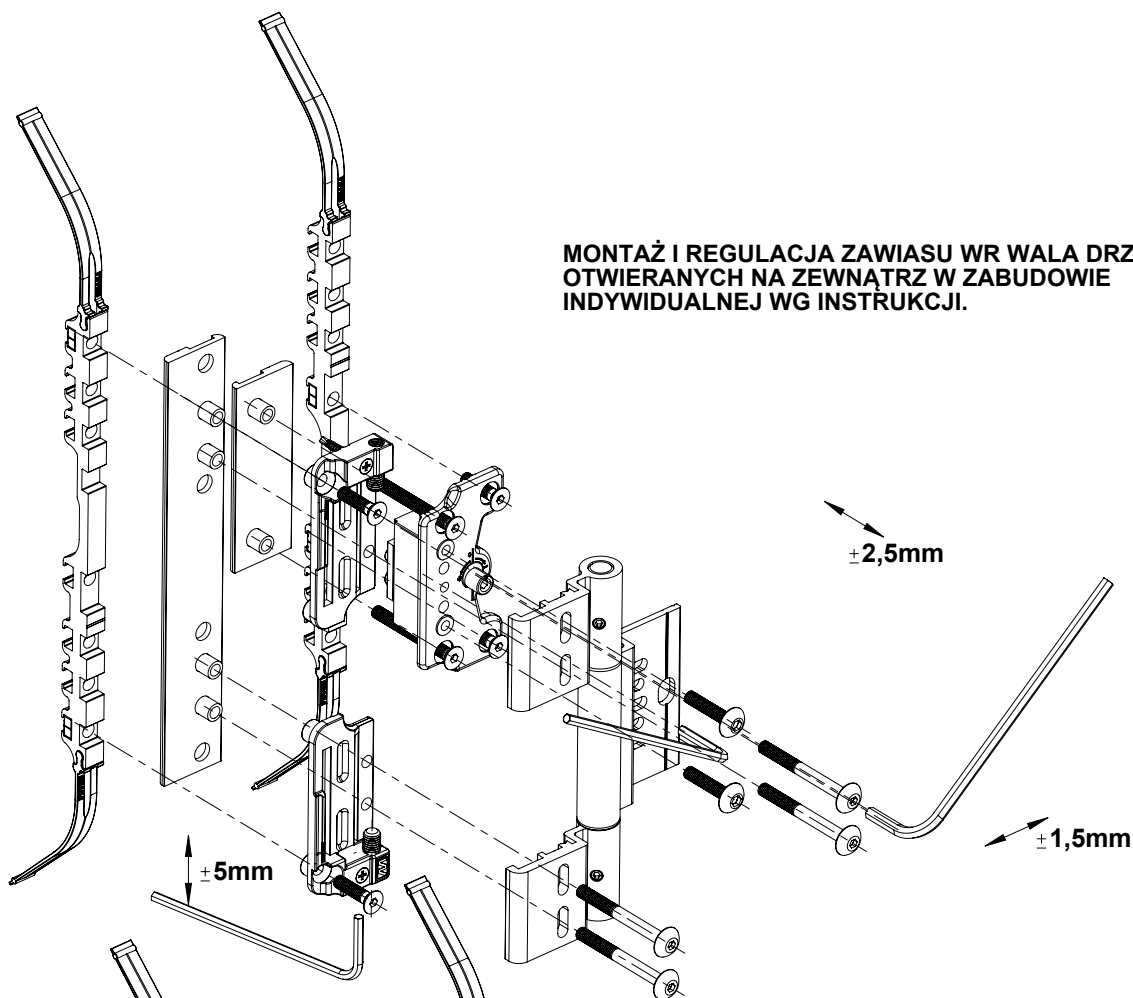

Zawias rolkowy Wala do drzwi otwieranych do wewnątrz w zabudowie indywidualnej i witrynowej w systemie MB70.

Zawias rolkowy Wala do drzwi otwieranych na zewnątrz w zabudowie indywidualnej i witrynowej w systemie MB70.

MONTAŻ I REGULACJA ZAWIASU WR WALA DRZWI OTWIERANYCH NA ZEWNĄTRZ W ZABUDOWIE INDYWIDUALNEJ WG INSTRUKCJI.

MONTAŻ I REGULACJA ZAWIASU WR WALA DRZWI OTWIERANYCH NA ZEWNĄTRZ W ZABUDOWIE WITRYNOWEJ WG INSTRUKCJI.

Zawias rolkowy WALA: drzwi otwierane do wewnątrz

Ogólna tabela			
OSZCIEŻNICA	SKRZYDŁO	K518114X	K518335X
K518105X	K415227X	WR MB70 W1	WR MB70 W4
K518115X			
K518109X		WR MB70 W2	WR MB70 W5
K518129X			
K518426X		WR MB70 W3	WR MB70 W6
K518102X			
K518122X		WR MB70 W7	WR MB70 W8
K518125X			
K518101X			
K518118X			
K518460X			
K518461X			
K518462X			
K518464X			

Zawias rolkowy WALA: drzwi otwierane na zewnątrz