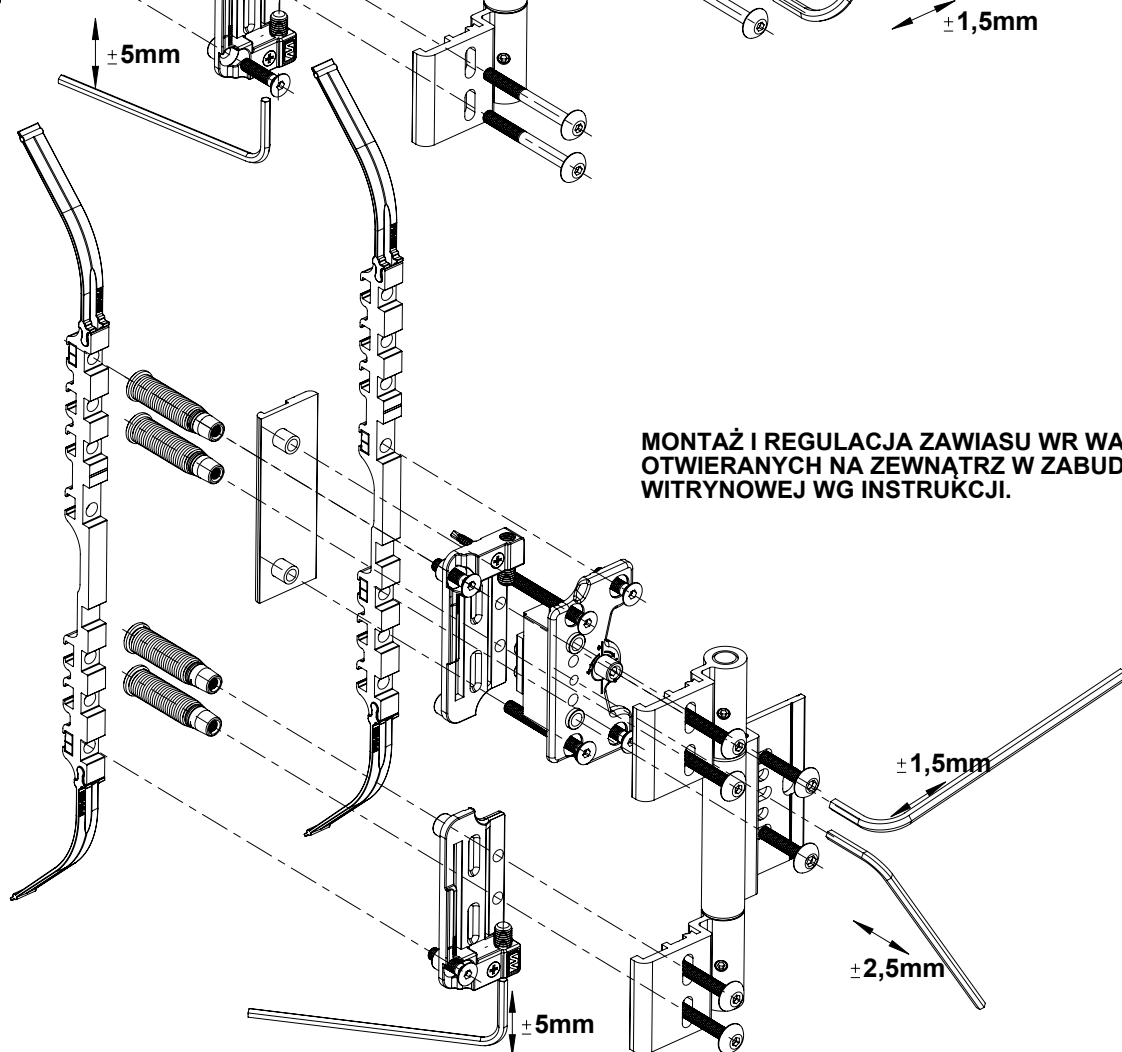

Zawias rolkowy Wala do drzwi otwieranych do wewnątrz w zabudowie indywidualnej i witrynowej w systemie MB70.

Zawias rolkowy Wala do drzwi otwieranych na zewnątrz w zabudowie indywidualnej i witrynowej w systemie MB70.

MONTAŻ I REGULACJA ZAWIASU WR WALA DRZWI OTWIERANYCH NA ZEWNĄTRZ W ZABUDOWIE INDYWIDUALNEJ WG INSTRUKCJI.

MONTAŻ I REGULACJA ZAWIASU WR WALA DRZWI OTWIERANYCH NA ZEWNĄTRZ W ZABUDOWIE WITRYNOWEJ WG INSTRUKCJI.

Zawias rolkowy WALA: drzwi otwierane do wewnątrz

Ogólna tabela			
OSZCIEŻNICA	SKRZYDŁO	K518114X	K518335X
K518105X	K415227X	WR MB70 W1	WR MB70 W4
K518115X			
K518109X		WR MB70 W2	WR MB70 W5
K518129X			
K518426X		WR MB70 W3	WR MB70 W6
K518102X			
K518122X		WR MB70 W7	WR MB70 W8
K518125X			
K518101X			
K518118X			
K518460X			
K518461X			
K518462X			
K518464X			

Zawias rolkowy WALA: drzwi otwierane na zewnątrz