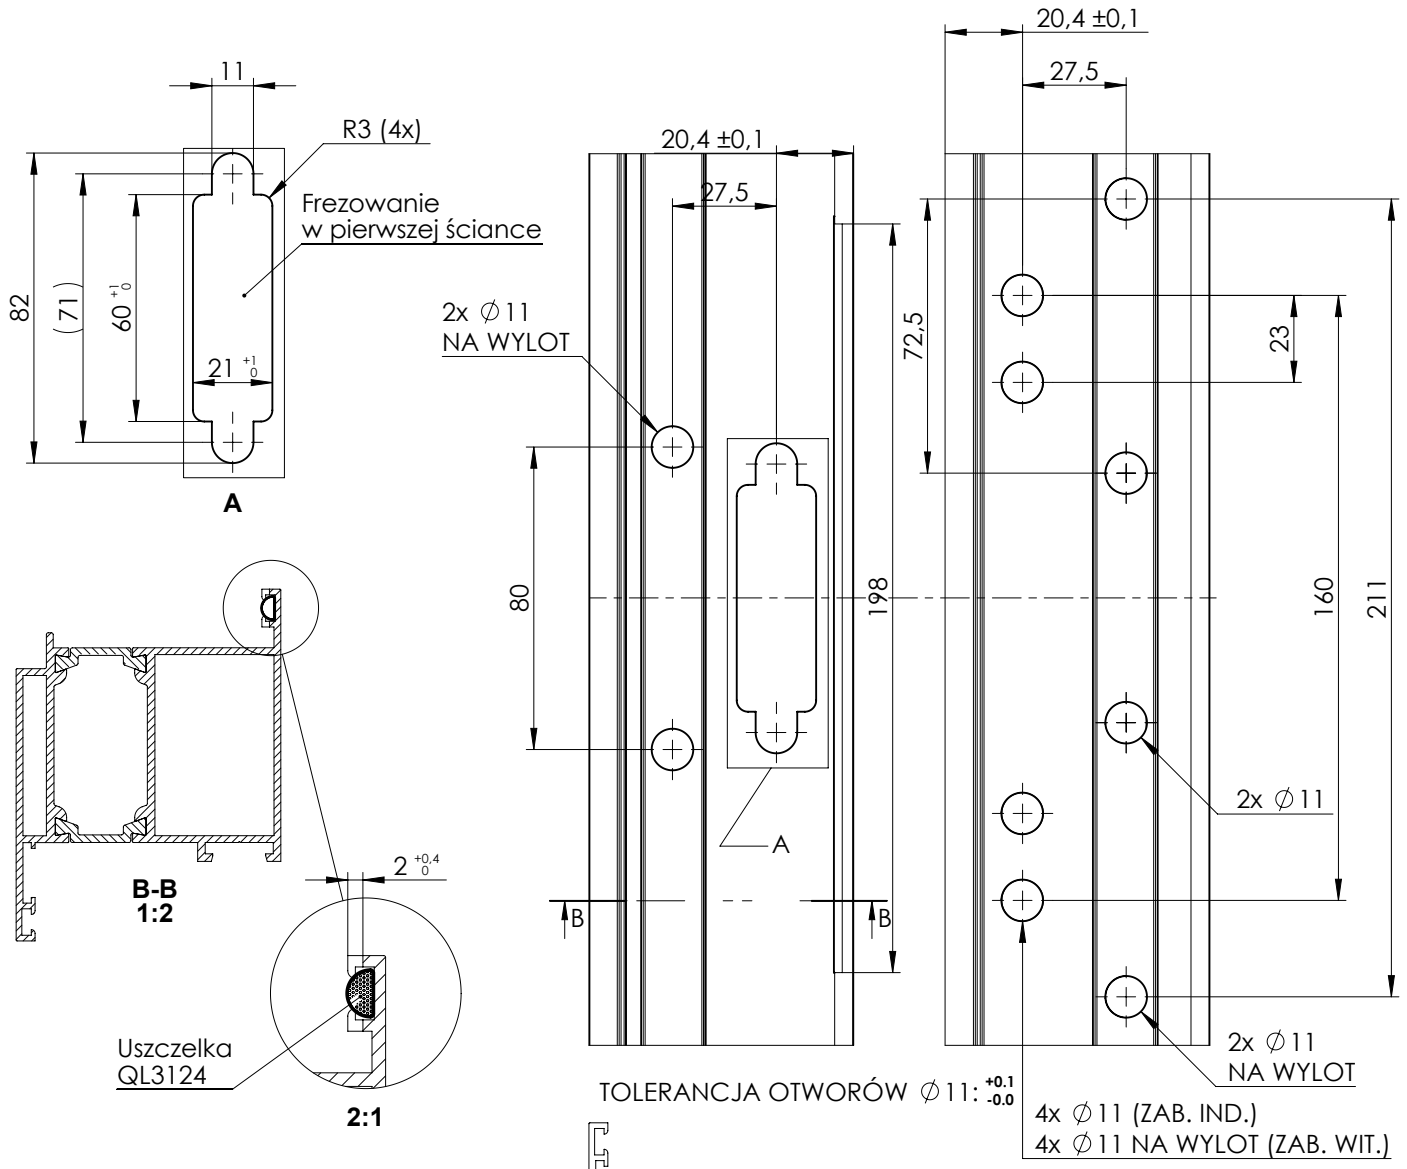

Zawias rolkowy Wala do drzwi otwieranych do wewnątrz w zabudowie indywidualnej i witrynowej w systemie MB70.

Zawias rolkowy Wala do drzwi otwieranych na zewnątrz w zabudowie indywidualnej i witrynowej w systemie MB70.

MONTAŻ I REGULACJA ZAWIASU WR WALA DRZWI OTWIERANYCH NA ZEWNĄTRZ W ZABUDOWIE INDYWIDUALNEJ WG INSTRUKCJI.

MONTAŻ I REGULACJA ZAWIASU WR WALA DRZWI OTWIERANYCH NA ZEWNĄTRZ W ZABUDOWIE WITRYNOWEJ WG INSTRUKCJI.

Zawias rolkowy WALA: drzwi otwierane do wewnątrz

Ogólna tabela			
OSZCIEŻNICA	SKRZYDŁO	K518114X	K518335X
K518105X	K415227X	WR MB70 W1	WR MB70 W4
K518115X			
K518109X		WR MB70 W2	WR MB70 W5
K518129X			
K518426X		WR MB70 W3	WR MB70 W6
K518102X			
K518122X		WR MB70 W7	WR MB70 W8
K518125X			
K518101X			
K518118X			
K518460X			
K518461X			
K518462X			
K518464X			

Zawias rolkowy WALA: drzwi otwierane na zewnątrz