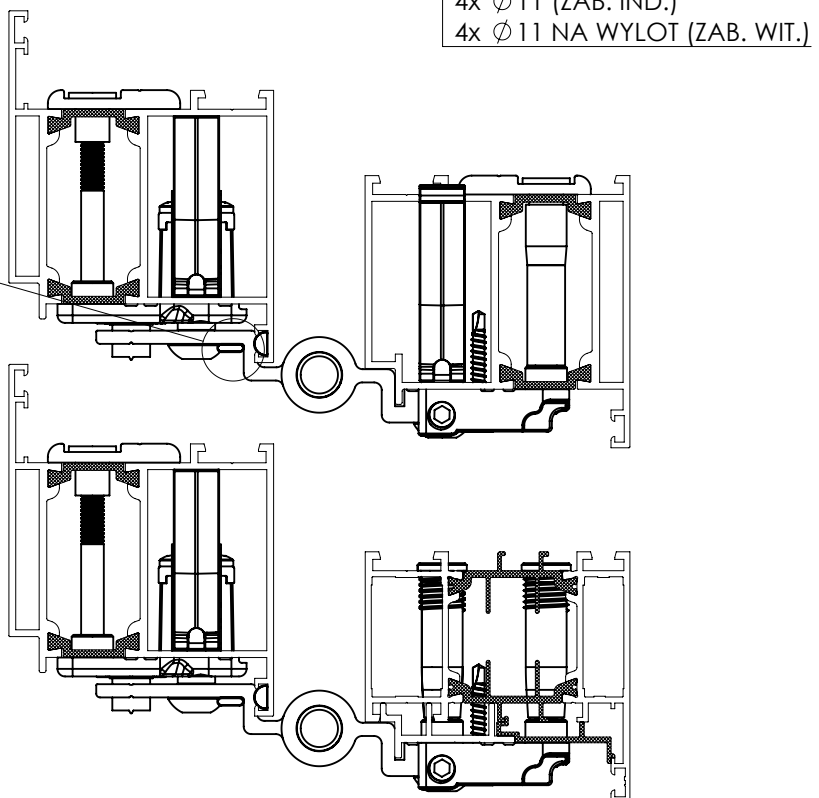

Zawias rolkowy Wala do drzwi otwieranych do wewnątrz w zabudowie indywidualnej i witrynowej w systemie MB70.

Zawias rolkowy Wala do drzwi otwieranych na zewnątrz w zabudowie indywidualnej i witrynowej w systemie MB70.

MONTAŻ I REGULACJA ZAWIASU WR WALA DRZWI OTWIERANYCH NA ZEWNĄTRZ W ZABUDOWIE INDYWIDUALNEJ WG INSTRUKCJI.

MONTAŻ I REGULACJA ZAWIASU WR WALA DRZWI OTWIERANYCH NA ZEWNĄTRZ W ZABUDOWIE WITRYNOWEJ WG INSTRUKCJI.

Zawias rolkowy WALA: drzwi otwierane do wewnątrz

Ogólna tabela			
OSZCIEŻNICA	SKRZYDŁO	K518114X	K518335X
K518105X	K415227X	WR MB70 W1	WR MB70 W4
K518115X			
K518109X		WR MB70 W2	WR MB70 W5
K518129X			
K518426X		WR MB70 W3	WR MB70 W6
K518102X			
K518122X		WR MB70 W7	WR MB70 W8
K518125X			
K518101X			
K518118X			
K518460X			
K518461X			
K518462X			
K518464X			