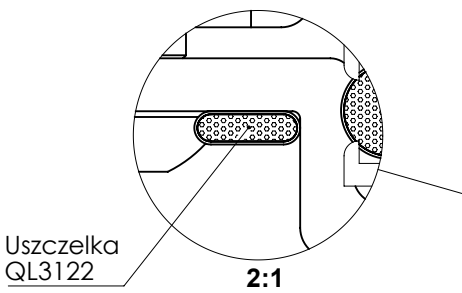

Zawias rolkowy Wala do drzwi otwieranych do wewnątrz w zabudowie indywidualnej i witrynowej w systemie MB70.

Zawias rolkowy Wala do drzwi otwieranych na zewnątrz w zabudowie indywidualnej i witrynowej w systemie MB70.

MONTAŻ I REGULACJA ZAWIASU WR WALA DRZWI OTWIERANYCH NA ZEWNĄTRZ W ZABUDOWIE INDYWIDUALNEJ WG INSTRUKCJI.

MONTAŻ I REGULACJA ZAWIASU WR WALA DRZWI OTWIERANYCH NA ZEWNĄTRZ W ZABUDOWIE WITRYNOWEJ WG INSTRUKCJI.

Zawias rolkowy WALA: drzwi otwierane do wewnątrz

Ogólna tabela			
OSZCIEŻNICA	SKRZYDŁO	K518114X	K518335X
K518105X	K415227X	WR MB70 W1	WR MB70 W4
K518115X			
K518109X		WR MB70 W2	WR MB70 W5
K518129X			
K518426X		WR MB70 W3	WR MB70 W6
K518102X			
K518122X		WR MB70 W7	WR MB70 W8
K518125X			
K518101X			
K518118X			
K518460X			
K518461X			
K518462X			
K518464X			